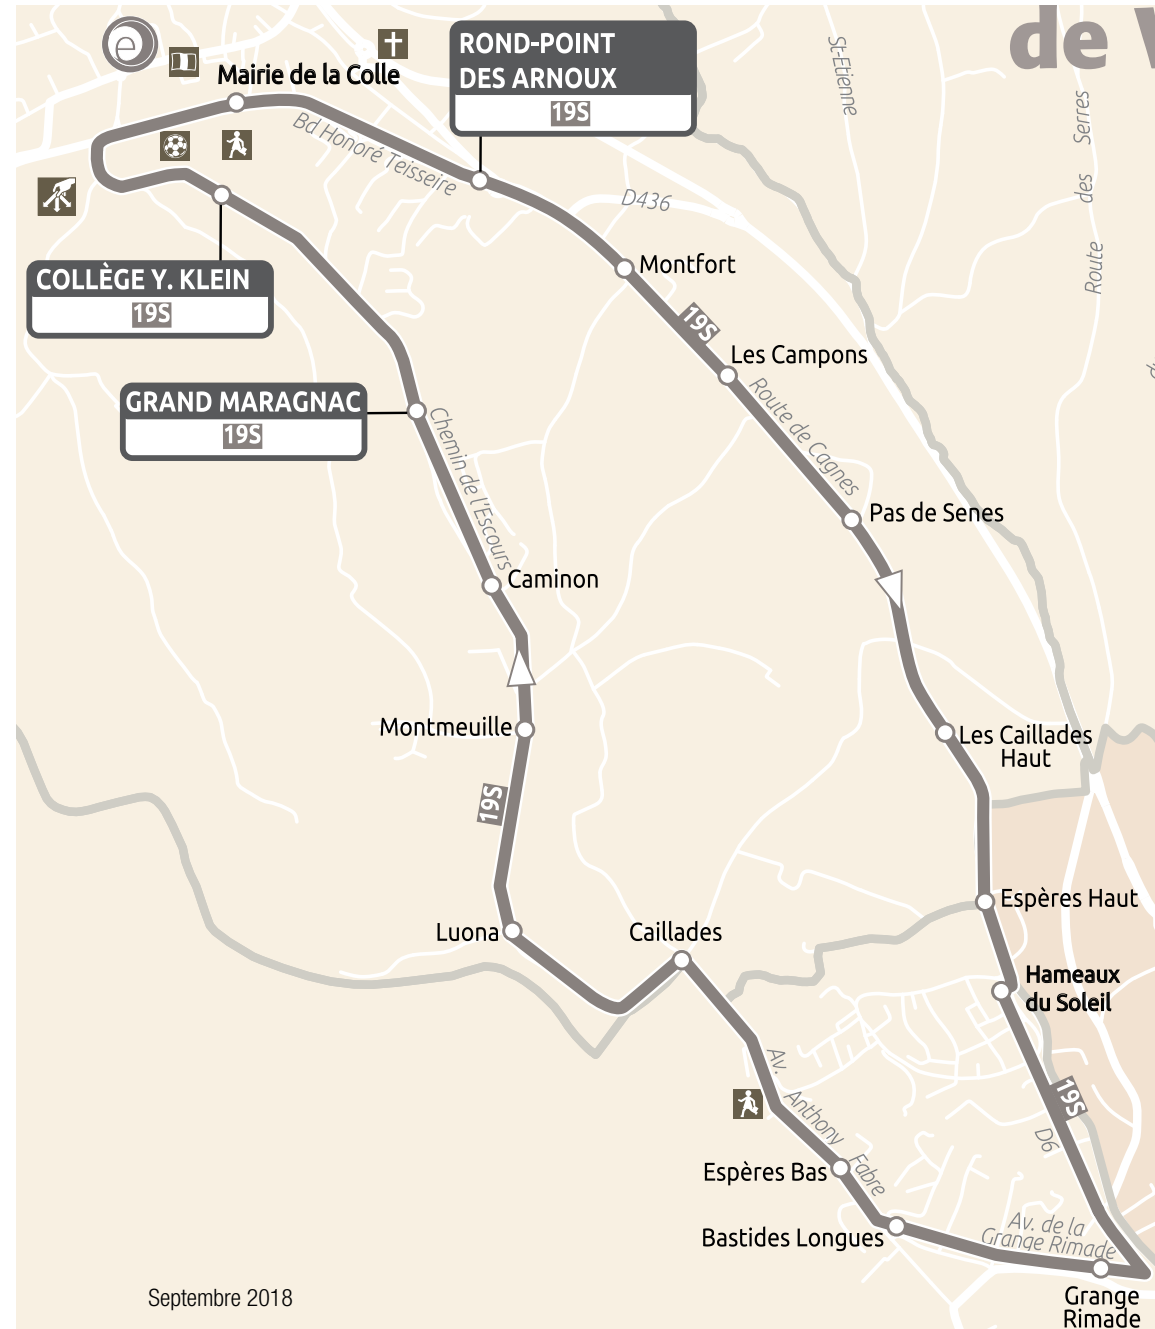

À PARTIR DU 3 SEPTEMBRE 2018

Ligne Scolaire 19s

# Ligne Scolaire 19s

ROND-POINT DES ARNOUX / HAMEAUX DU SOLEIL / CAILLADES / COLLÈGE YVES KLEIN

Services du lundi au vendredi en période scolaire - Aller		
<i>RD-PT des Arnoux</i>	7:35	8:40
<i>Pas de Senes</i>	7:40	8:45
<i>Luona</i>	7:47	8:55
<i>Collège Yves Klein</i>	7:55	9:05

Services du lundi, mardi, jeudi et vendredi en période scolaire - Retour		
<i>Collège Yves Klein</i>	16:15	17:15
<i>RD-PT des Arnoux</i>	16:20	17:20
<i>Pas de Senes</i>	16:23	17:23
<i>Montmeuille</i>	16:35	17:35
<i>Grand Maragnac</i>	16:40	17:40

Service du mercredi en période scolaire - Retour		
<i>Collège Yves Klein</i>	12:30	
<i>RD-PT des Arnoux</i>	12:35	
<i>Pas de Senes</i>	12:38	
<i>Montmeuille</i>	12:48	
<i>Grand Maragnac</i>	12:50	

Horaires théoriques soumis aux aléas de la circulation