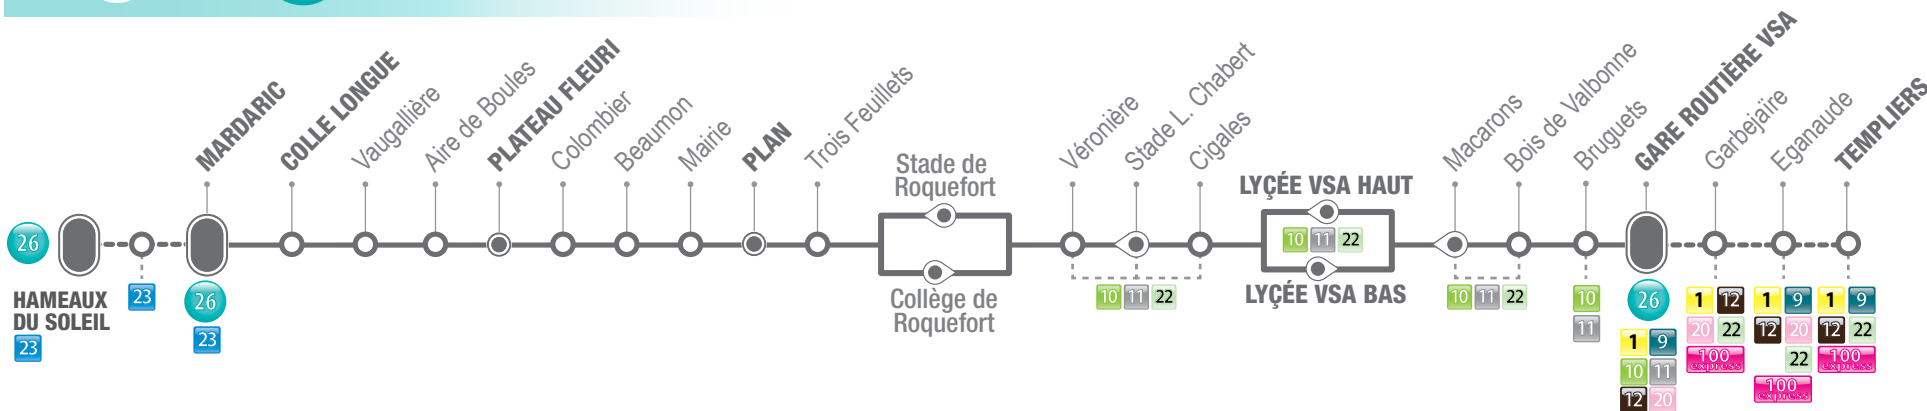

# Ligne 26

## Aller HORAIRES DU LUNDI AU VENDREDI EN PÉRIODE SCOLAIRE (SAUF JOURS FÉRIÉS)

<b>HAMEAUX DU SOLEIL</b>	7:00	7:25	-	-
<b>SQUARE DE GAULLE</b>	7:06	7:31	-	-
<b>MARDARIC</b>	-	-	<b>8:15</b>	9:00
<b>COLLE LONGUE</b>	7:12	7:37	<b>8:20</b>	9:05
<b>PLATEAU FLEURI</b>	7:15	7:40	<b>8:23</b>	9:08
<b>PLAN</b>	7:20	7:45	<b>8:28</b>	9:12
<b>COLLÈGE DE ROQUEFORT</b>	7:24	7:49	<b>8:32</b>	9:16
<b>LYCÉE VSA</b>	7:31	7:57	<b>8:40</b>	9:24
<b>GRVSA</b>	7:40	8:10	<b>8:48</b>	9:30
<b>TEMPLIERS</b>	-	-	<b>8:58</b>	9:40

En complément, vous pouvez utiliser le transport à la demande **ICILA** pour voyager entre Valbonne Sophia Antipolis et Roquefort-les-Pins.

Les trajets **EXPRESS**, représentés **EN ROSE** ne desservent pas les arrêts **VÉRONIÈRE, STADE L. CHABERT, CIGALES** et **MACARONS**

**ATTENTION !** les horaires **EN BLEU** sont uniquement valables pour les retours du **MERCREDI**

**ATTENTION !** les services retour de 15h15 de 15h50 **EN ORANGE** ne circulent pas le **MERCREDI**