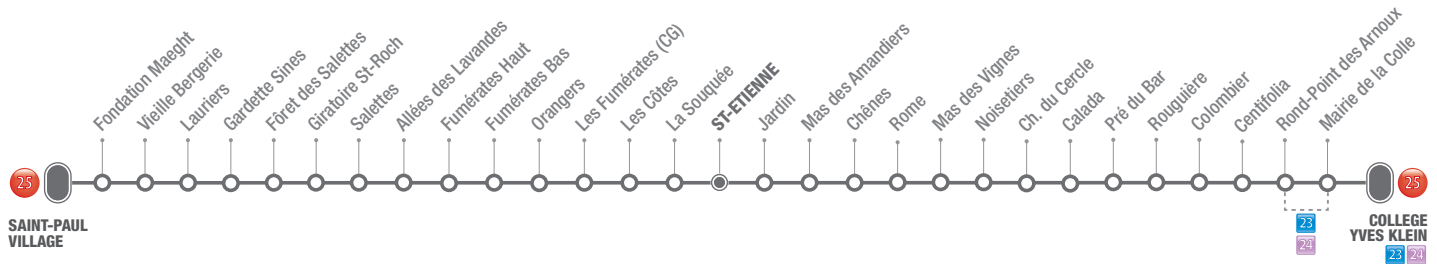

Ligne 25

Allez HORAIRES DU LUNDI, MARDI, JEUDI ET VENDREDI EN PÉRIODE SCOLAIRE

SAINT-PAUL VILLAGE	7:30	8:30
SAINT ETIENNE	7:45	8:45
COLLEGE YVES KLEIN	8:10	9:10

Retour

COLLEGE YVES KLEIN	16:15	17:10
SAINT ETIENNE	16:30	17:30
SAINT-PAUL VILLAGE	16:45	17:45

Allez HORAIRES DU MERCREDI EN PÉRIODE SCOLAIRE

SAINT-PAUL VILLAGE	7:30	8:30
SAINT ETIENNE	7:45	8:45
COLLEGE YVES KLEIN	8:10	9:10

Retour

COLLEGE YVES KLEIN	11:30	12:30
SAINT ETIENNE	11:45	12:45
SAINT-PAUL VILLAGE	11:55	12:55

 = Arrêt de référence

 = Arrêt desservi dans un sens uniquement

 = Lignes en correspondance sur ces arrêts

Horaires théoriques soumis aux aléas de la circulation.

**LA LIGNE 25 NE CIRCULE PAS PENDANT
LES VACANCES SCOLAIRES**

Traverse des Messugues

Période scolaire Lun. à Vend. 7h-19h

Vacances scolaires 9h30-12h30 / 13h15-17h15

Pôle Echange Antibes 04 89 87 72 04

Boulevard Gnl Vautrin

Toute l'année Lun. à Vend. 7h-19h

Gare routière de Vallauris 04 89 87 72 03